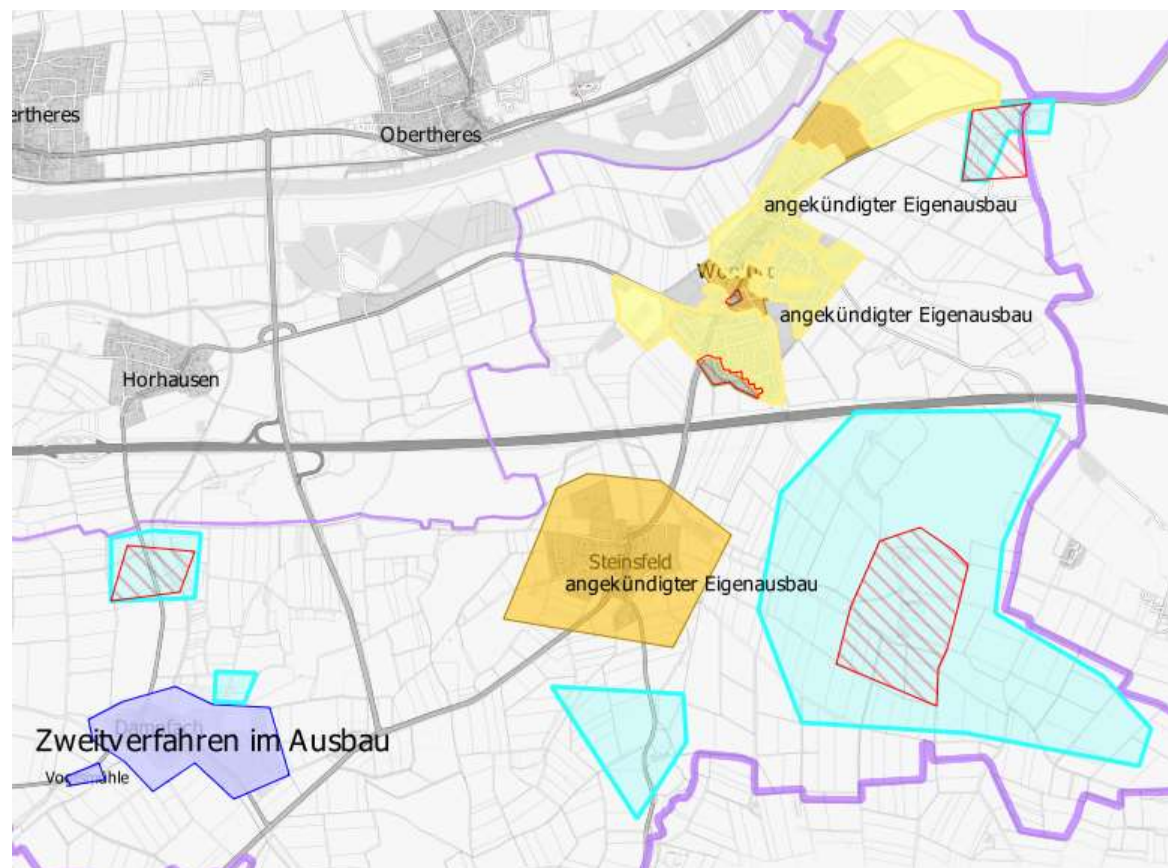

## **Anlage zur Bekanntmachung Auswahlverfahren Gemeinde Wonnegau vom 21.02.2018**

### **Karten mit Detaildarstellungen**

Im Folgenden werden die der Ausschreibung zugrunde gelegten Karten mit Detaildarstellungen dargestellt. Karte 1 zeigt die Übersicht. Die weiteren Karten zeigen Details.

Karte 1: Übersicht (vorläufiges Erschließungsgebiet nach Markterkundung)

Karte 2: Detail Erschließungsgebiet Dorfstraße 34 (Dampfach Nord)

Karte 2: Detail Erschließungsgebiet Speiersbaum 1, 2, 2a, 3

Karte 2: Detail Erschließungsgebiet Hauptstraße 60, 62, 64, 66

Karte 2: Detail Erschließungsgebiet Wonfurt Süd

Karte 2: Detail Erschließungsgebiet An der Staatsstraße 2275 1

plz	ort	ortsteil	strasse	hnr
97539	Wonfurt	Wonfurt	Am Felsenkeller	6
97539	Wonfurt	Wonfurt	Am Fichtelberg	16
97539	Wonfurt	Wonfurt	Am Fichtelberg	14
97539	Wonfurt	Wonfurt	Am Fichtelberg	18
97539	Wonfurt	Wonfurt	Am Fichtelberg	9
97539	Wonfurt	Wonfurt	Am Fichtelberg	12
97539	Wonfurt	Wonfurt	Am Fichtelberg	11
97539	Wonfurt	Wonfurt	Am Fichtelberg	22
97539	Wonfurt	Wonfurt	Am Fichtelberg	5
97539	Wonfurt	Wonfurt	Am Fichtelberg	7
97539	Wonfurt	Wonfurt	Am Fichtelberg	10
97539	Wonfurt	Wonfurt	Am Fichtelberg	24
97539	Wonfurt	Wonfurt	Am Fichtelberg	20
97539	Wonfurt	Wonfurt	An der Staatsstraße 2275	1
97539	Wonfurt	Dampfach	Dorfstraße	34
97539	Wonfurt	Wonfurt	Hauptstraße	60
97539	Wonfurt	Wonfurt	Hauptstraße	62
97539	Wonfurt	Wonfurt	Hauptstraße	64
97539	Wonfurt	Wonfurt	Hauptstraße	66
97539	Wonfurt	Wonfurt	In der Liberey	12
97539	Wonfurt	Wonfurt	Speiersbaum	2
97539	Wonfurt	Wonfurt	Speiersbaum	2 a
97539	Wonfurt	Wonfurt	Speiersbaum	1
97539	Wonfurt	Wonfurt	Speiersbaum	3
97539	Wonfurt	Wonfurt	van-der-Beek-Straße	9
97539	Wonfurt	Wonfurt	van-der-Beek-Straße	3
97539	Wonfurt	Wonfurt	van-der-Beek-Straße	11
97539	Wonfurt	Wonfurt	van-der-Beek-Straße	10
97539	Wonfurt	Wonfurt	van-der-Beek-Straße	5
97539	Wonfurt	Wonfurt	van-der-Beek-Straße	7
97539	Wonfurt	Wonfurt	van-der-Beek-Straße	7 a