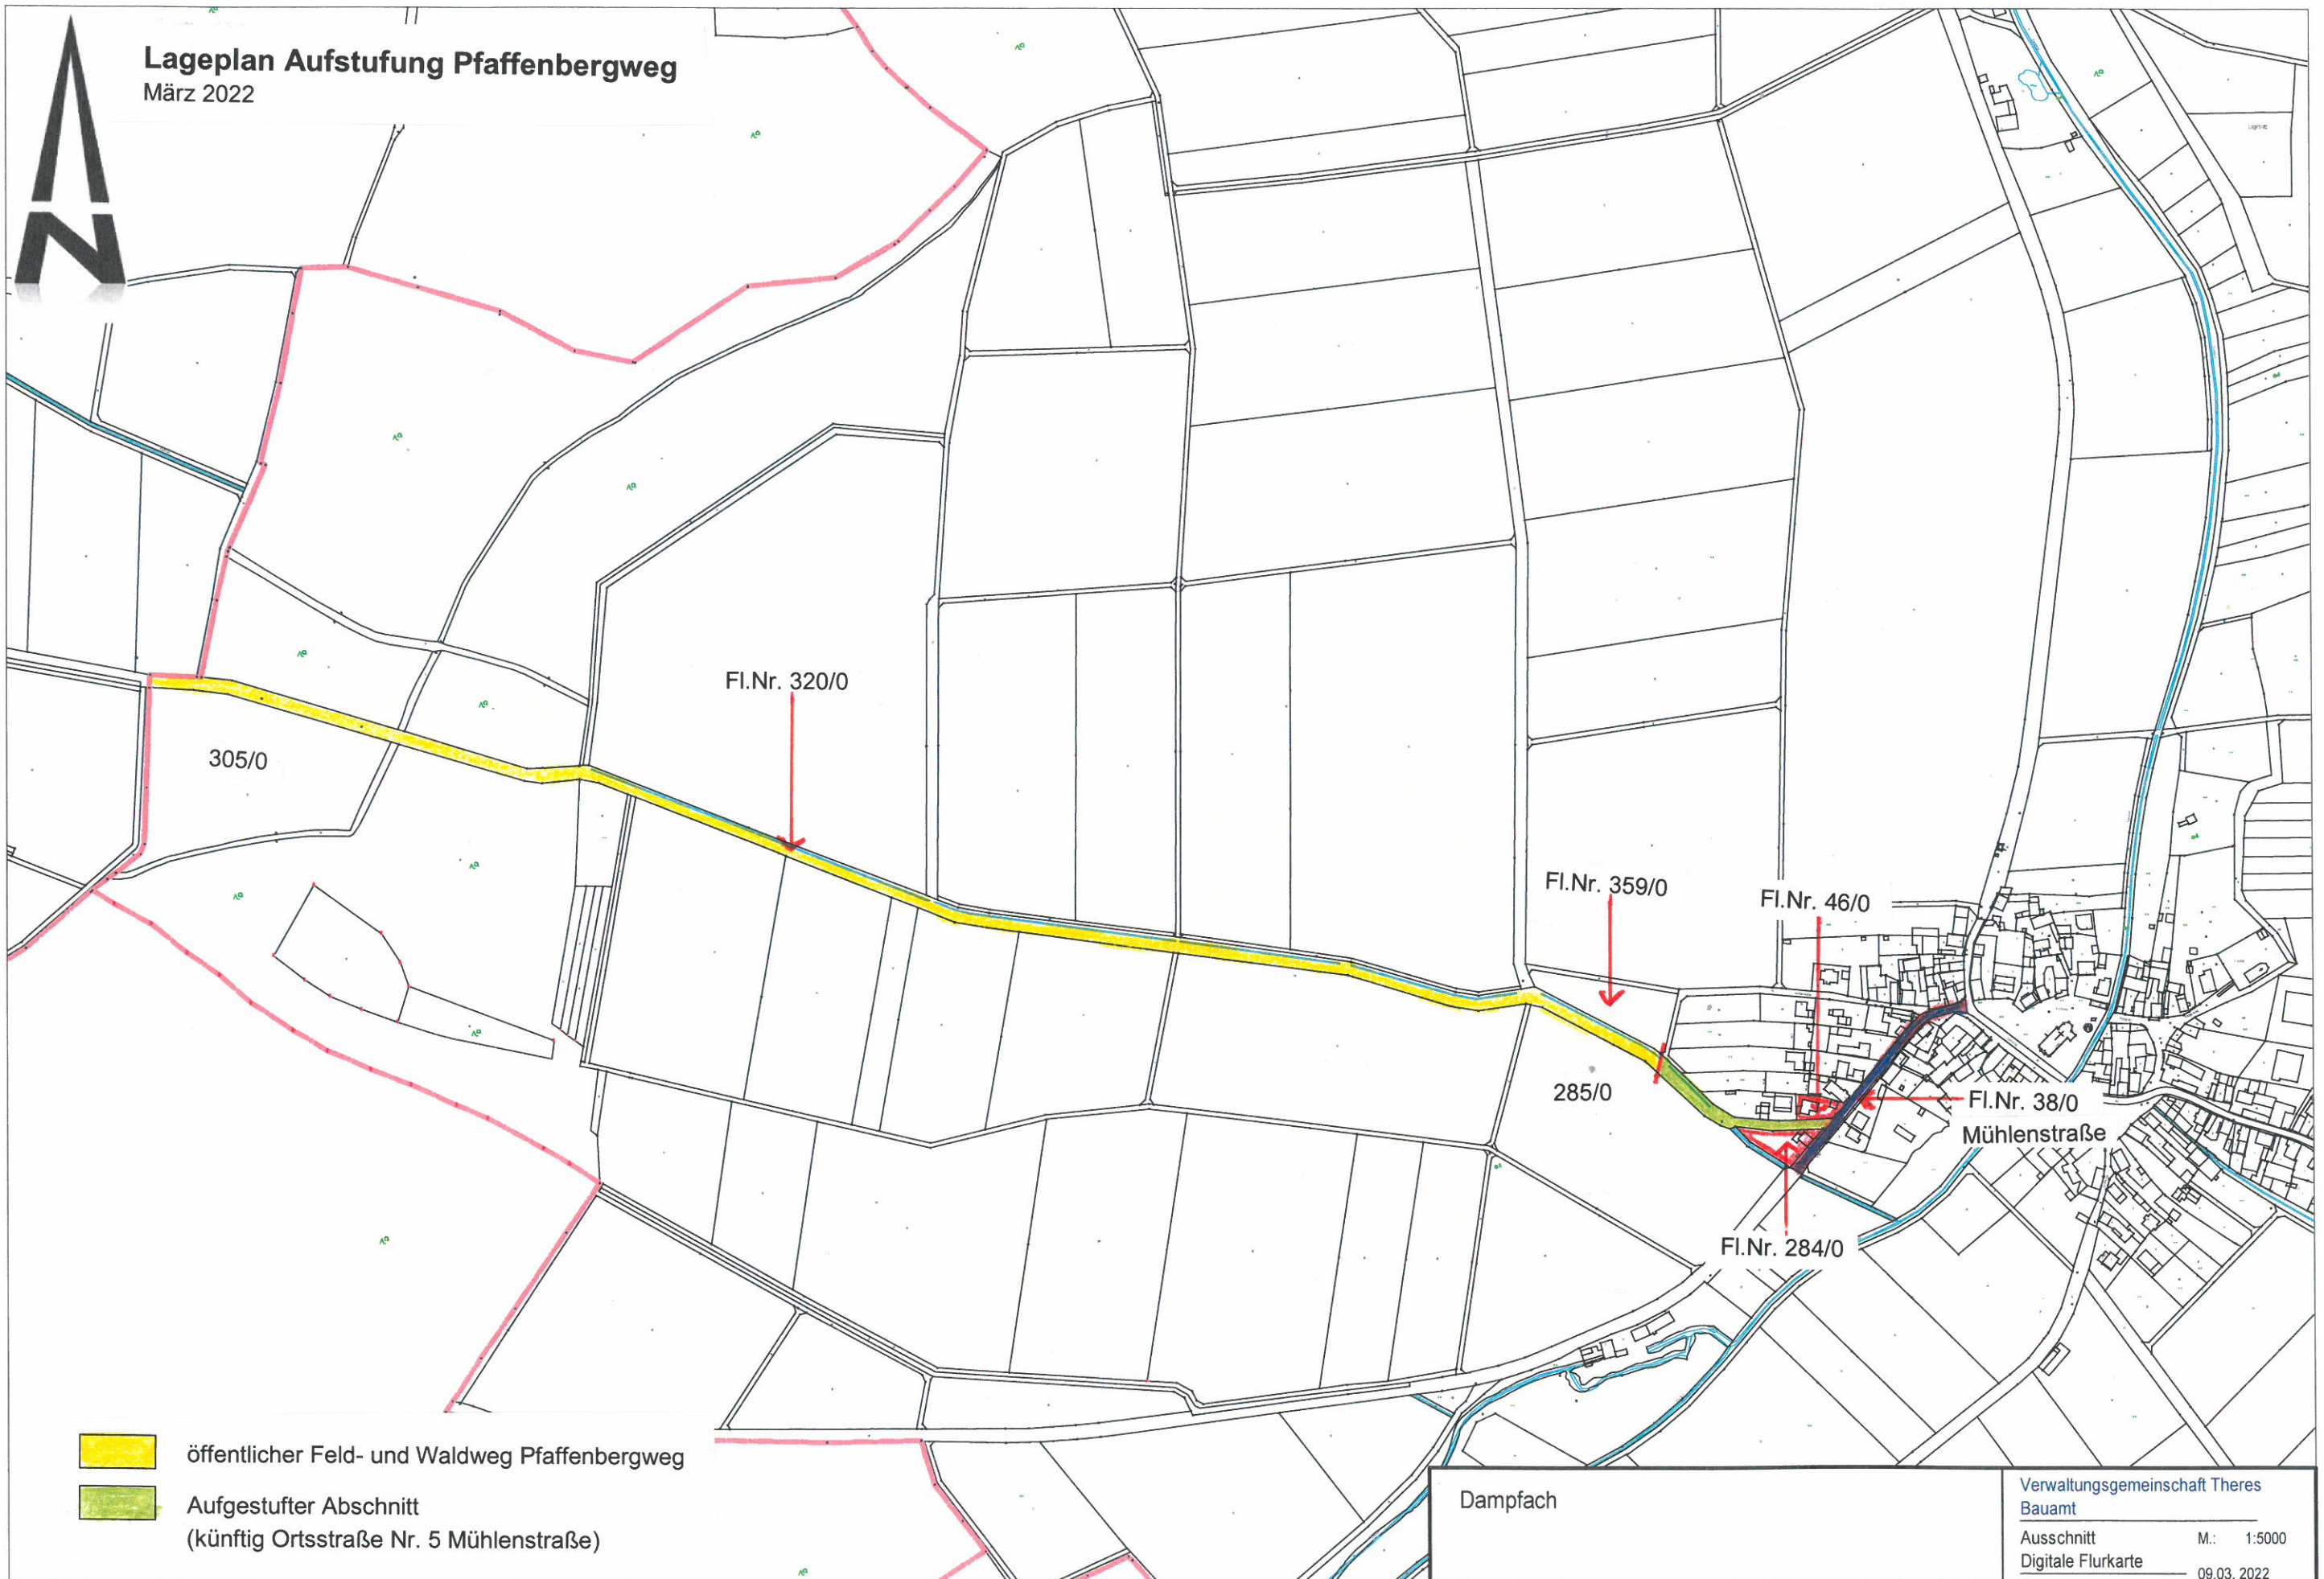

Lageplan Aufstufung Pfaffenbergweg

März 2022

-  öffentlicher Feld- und Waldweg Pfaffenbergweg
-  Aufgestufter Abschnitt
(künftig Ortsstraße Nr. 5 Mühlenstraße)

Dampfach		Verwaltungsgemeinschaft Theres Bauamt	
Ausschnitt		M.:	1:5000
Digitale Flurkarte		09.03.2022	